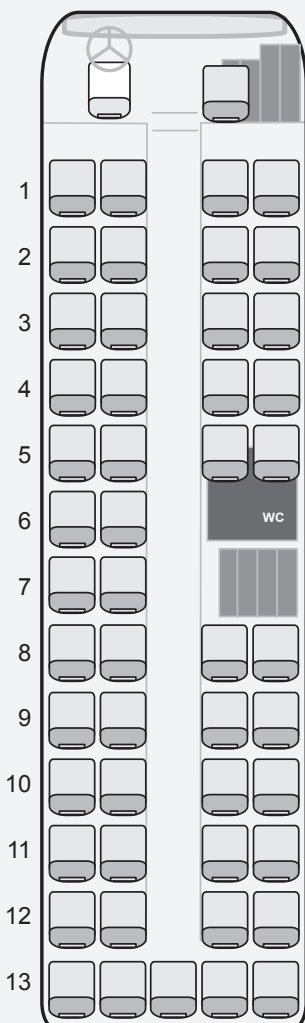

#### Beschreibung

Unser Klassiker. 50 angenehme Plätze auf über 12 Meter. Viele Plätze auf einer praktischer Länge.

Dieser Car verfügt über HDMI Anschlüsse, welche einfach für Präsentationen oder eine Runde Videospiele genutzt werden kann.

Gesamtlänge	12.50 m
Höhe	3.82 m
Radstand	6.01 m
Einstieg vorne	64.00 cm
Einstieg hinten	62.00 cm
Sitzabstand	78.00 cm
Tankinhalt	400 L
Gesamtgewicht	18'600 kg
Leergewicht	14'320 kg
Nutzlast	4'280 kg
Leistung	396 PS

#### Ausstattung

- Klima-Anlage
- Toilette bei Mitteleinstieg
- Verstellbare Liegesitze
- Fussstützen
- Leselampen
- Nespresso Maschine für Heissgetränke
- 2 Kühlschränke
- CD-Player
- HDMI Anschlüsse
- 2 Flachbildmonitore
- 230 Volt-Steckdosen

## SITZPLÄTZE

49 + 1 Sitzplätze